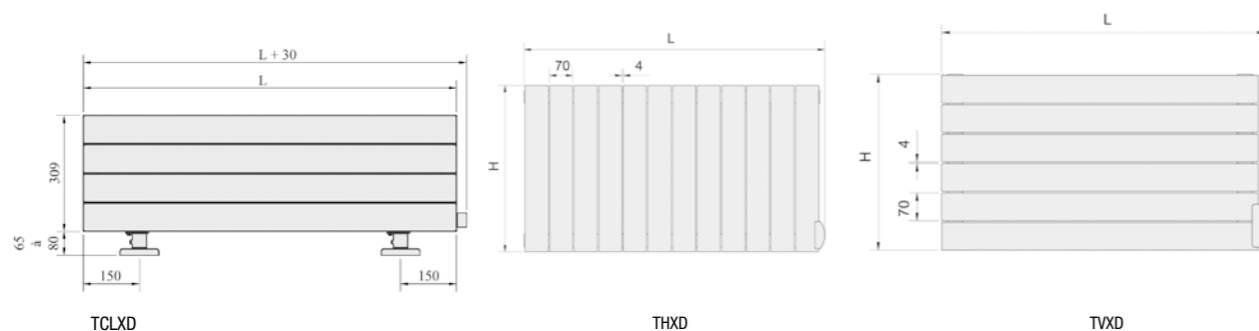

COULEURS

50 COULEURS

FABRIQUÉ
EN FRANCE

FICHE TECHNIQUE

DESRIPTIF

- + Radiateur électrique à fluide ThermoActif en acier.
- + Éléments plats double épaisseur, verticaux (THXD) ou horizontaux (TVXD, TCLXD) :
 - Section 70 x 11 mm sur THXD et TVXD,
 - Section 70 x 8 mm avec rangée d'ailettes sur TCLXD.
- + Tiroir de rangement pour la commande RF (TVXD, THXD).
- + Traitement de surface anticorrosion par cataphorèse haute résistance et finition par revêtement poudre époxy/polyester.
- + Fluide : huile minérale inaltérable haute performance, sans entretien.
- + Résistance électrique thermoplongeante, à coupe-circuit automatique.
- + Teinte de base : blanc Pure White - RAL 9016.
- + Couleurs en option.