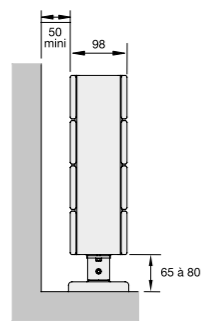

RÉGULATION	DIMENSIONS (en mm)		PUISSANCE (en W)	NOMBRE D'ÉLÉMENTS	POIDS (en kg)	TEINTE DE BASE : BLANC		COULEURS	
	H	L				RÉF.	PRIX €/HT	RÉF.	PRIX €/HT
500		609	500	8	24	THXD050-059/GF	922,03	THXD050-059/GFC	1012,03
		905	750	12	34	THXD075-088/GF	1007,54	THXD075-088/GFC	1097,54
		1201	1000	16	45	THXD100-118/GF	1091,74	THXD100-118/GFC	1181,74
		1497	1250	20	56	THXD125-148/GF	1177,15	THXD125-148/GFC	1267,15
700		609	750	8	29	THXD075-059/GF	947,82	THXD075-059/GFC	1037,82
		831	1000	11	39	THXD100-081/GF	1007,54	THXD100-081/GFC	1097,54
		979	1250	13	46	THXD125-096/GF	1101,40	THXD125-096/GFC	1191,40
		1201	1500	16	56	THXD150-118/GF	1236,54	THXD150-118/GFC	1326,54
		1423	1750	19	66	THXD175-141/GF	1387,92	THXD175-141/GFC	1477,92

Option sans régulation : THXD-xxx-xxx/F (blanc) ou FC (couleur)

TCLXD

FASSANE PREMIUM PLINTHE / TCLXD

Saillie au mur

Normes

Classe II □ - IP 44 - IK09 -

RÉGULATION	DIMENSIONS (en mm)		PUISSANCE (en W)	NOMBRE D'ÉLÉMENTS	POIDS (en kg)	TEINTE DE BASE : BLANC		COULEURS	
	H	L				RÉF.	PRIX €/HT	RÉF.	PRIX €/HT
Sans régulation 309 (hors pieds)		500	500	4	16,1	TCLXD-050-050	784,08	TCLXD-050-050C	874,08
		1000	1000	4	29,8	TCLXD-100-100	890,86	TCLXD-100-100C	980,86
		1500	1500	4	42,5	TCLXD-150-150	1032,98	TCLXD-150-150C	1122,98