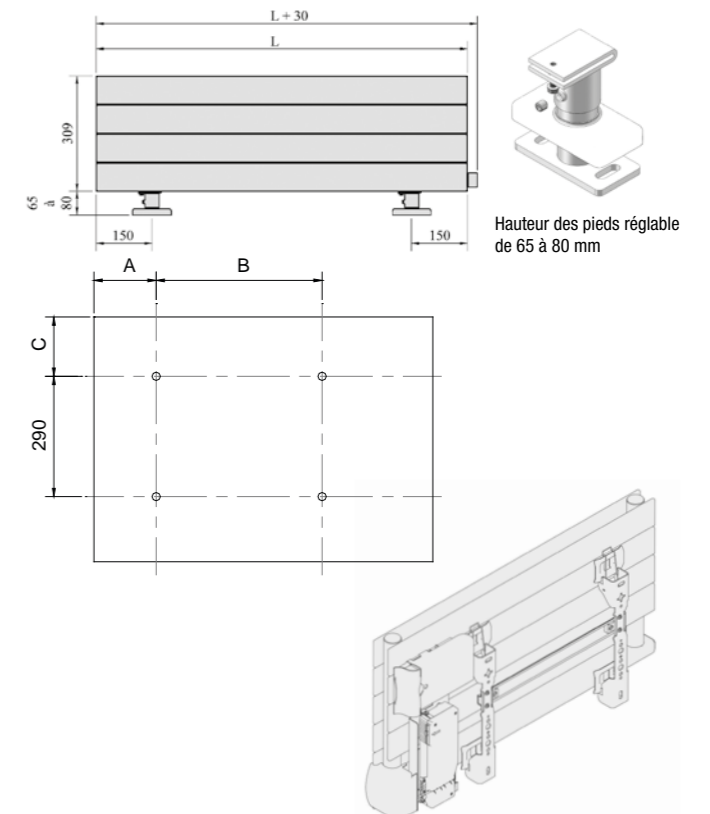

FASSANE HORIZONTAL

- Fixations murales (TVXD - THXD)
- Temps de pose réduit (moins de prise de cotes, ajustement latéral du radiateur pendant la pose).
- Accès simple aux raccordements électriques et à la cassette réceptrice de programmation Premium Insert (en option).
- Console en H indépendante avec niveau intégré et système de verrouillage, livrée dans l'emballage, dans la couleur de l'appareil. Facilité de montage.