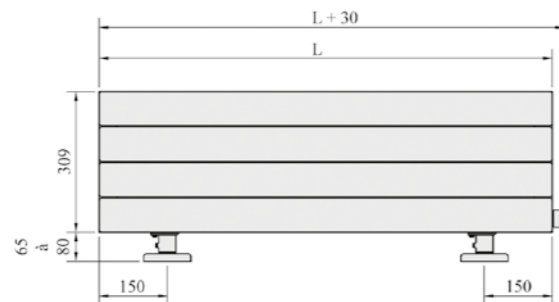

RÉGULATION	DIMENSIONS (en mm)		PUISSANCE (en W)	NOMBRE D'ÉLÉMENTS	POIDS (en kg)	TEINTE DE BASE : BLANC		COULEURS	
	H	L				RÉF.	PRIX €/HT	RÉF.	PRIX €/HT
500		609	500	8	24	THXD050-059/GF	922,03	THXD050-059/GFC	1012,03
		905	750	12	34	THXD075-088/GF	1007,54	THXD075-088/GFC	1097,54
		1201	1000	16	45	THXD100-118/GF	1091,74	THXD100-118/GFC	1181,74
		1497	1250	20	56	THXD125-148/GF	1177,15	THXD125-148/GFC	1267,15
700		609	750	8	29	THXD075-059/GF	947,82	THXD075-059/GFC	1037,82
		831	1000	11	39	THXD100-081/GF	1007,54	THXD100-081/GFC	1097,54
		979	1250	13	46	THXD125-096/GF	1101,40	THXD125-096/GFC	1191,40
		1201	1500	16	56	THXD150-118/GF	1236,54	THXD150-118/GFC	1326,54
		1423	1750	19	66	THXD175-141/GF	1387,92	THXD175-141/GFC	1477,92

Option sans régulation : THXD-xxx-xxx/F (blanc) ou FC (couleur)

TCLXD

FASSANE PREMIUM PLINTHE / TCLXD

Saillie au mur

Normes

Classe II □ - IP 44 - IK09 -

RÉGULATION	DIMENSIONS (en mm)		PUISSANCE (en W)	NOMBRE D'ÉLÉMENTS	POIDS (en kg)	TEINTE DE BASE : BLANC		COULEURS	
	H	L				RÉF.	PRIX €/HT	RÉF.	PRIX €/HT
Sans régulation 309 (hors pieds)		500	500	4	16,1	TCLXD-050-050	784,08	TCLXD-050-050C	874,08
		1000	1000	4	29,8	TCLXD-100-100	890,86	TCLXD-100-100C	980,86
		1500	1500	4	42,5	TCLXD-150-150	1032,98	TCLXD-150-150C	1122,98