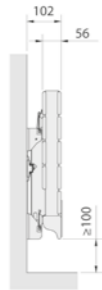

THXD

- Pour appareil hauteur 500 mm :
 - Blanc, réf. 962911.
 - Couleur, réf. 962919.
- Pour appareil hauteur 700 mm :
 - Blanc, réf. 962921.
 - Couleur, réf. 962929.

H : 500 mm	A	B	C	D
1250 W	68	142	338	338
1000 W	68	142	264	116
750 W	68	142	257	227
500 W	68	142	251	177

- Pieds de soutien livrés en pièces détachées (en supplément des consoles murales).
- Hauteur pieds réglables 15 à 20 cm, code 639159 (pied à l'unité).
- Hauteur pieds réglables 20 à 25 cm,
- Pied à l'unité : code blanc : 639161, code couleur : 639169
Prix : 27,74 €/HT

RÉGULATION	DIMENSIONS (en mm)		PUISSANCE (en W)	NOMBRE D'ÉLÉMENTS	POIDS (en kg)	TEINTE DE BASE : BLANC		COULEURS	
	H	L				RÉF.	PRIX €/HT	RÉF.	PRIX €/HT
444		817	750	6	21,5	TVXD075-080/GF	937,61	TVXD075-080/GFC	1027,61
		1117	1000	6	28,3	TVXD100-110/GF	963,63	TVXD100-110/GFC	1053,63
		1517	1500	6	37,7	TVXD150-150/GF	1168,68	TVXD150-150/GFC	1258,68
592		817	1000	8	28,7	★ TVXD100-080/GF	840,90	TVXD100-080/GFC	930,90
		1117	1250	8	38,5	★ TVXD125-110/GF	968,79	TVXD125-110/GFC	1058,79
		1317	1500	8	44,8	★ TVXD150-130/GF	1054,75	TVXD150-130/GFC	1144,75
		1517	2000	8	50,4	TVXD200-150/GF	1239,60	TVXD200-150/GFC	1329,60

RÉGULATION	DIMENSIONS (en mm)		PUISSANCE (en W)	NOMBRE D'ÉLÉMENTS	POIDS (en kg)	TEINTE DE BASE : BLANC		COULEURS	
	H	L				RÉF.	PRIX €/HT	RÉF.	PRIX €/HT
500		609	500	8	24	THXD050-059/GF	922,03	THXD050-059/GFC	1012,03
		905	750	12	34	THXD075-088/GF	1007,54	THXD075-088/GFC	1097,54
		1201	1000	16	45	THXD100-118/GF	1091,74	THXD100-118/GFC	1181,74
		1497	1250	20	56	THXD125-148/GF	1177,15	THXD125-148/GFC	1267,15
700		609	750	8	29	THXD075-059/GF	947,82	THXD075-059/GFC	1037,82
		831	1000	11	39	THXD100-081/GF	1007,54	THXD100-081/GFC	1097,54
		979	1250	13	46	THXD125-096/GF	1101,40	THXD125-096/GFC	1191,40
		1201	1500	16	56	THXD150-118/GF	1236,54	THXD150-118/GFC	1326,54
		1423	1750	19	66	THXD175-141/GF	1387,92	THXD175-141/GFC	1477,92