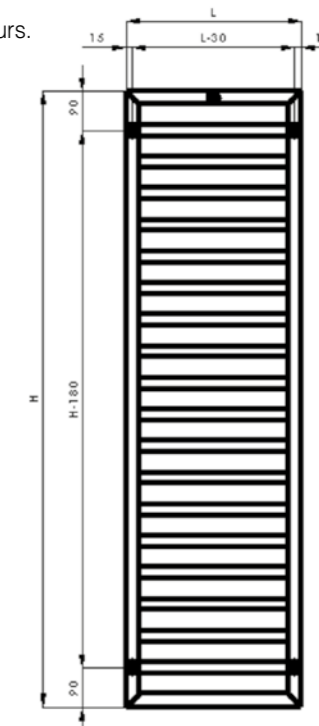

OPTIONS

NUANCIER
Pages 8-9
Plus-value : 90 €/HT par appareil

FINITION TECHNOLINE (SUR TKA)
Page 14
Plus-value : 90 €/HT par appareil

FIXATIONS CLAUSTRA

- Pied à gauche
- 2 fixations latérales droite
Code RD 63. Prix : 138,48 €/HT

ACCESSOIRES

PROGRAMMATION PAR ONDE RADIOFRÉQUENCE (POUR MODÈLES SANS RÉGULATION)
Thermostat d'ambiance RF-PROG.
Page 148. Réf. 894160. Prix : 153,07 €/HT

Récepteur mixte radio/courant porteur en ligne (sortie relais). Page 148. Réf. 894080. Prix : 124,07 €/HT

PROGRAMMATION COURANT PORTEUR PREMIUM SYSTEM
Centrale courant porteur **Premium Insert**.
Page 148. Réf. 894510.
Prix : 403,85 €/HT