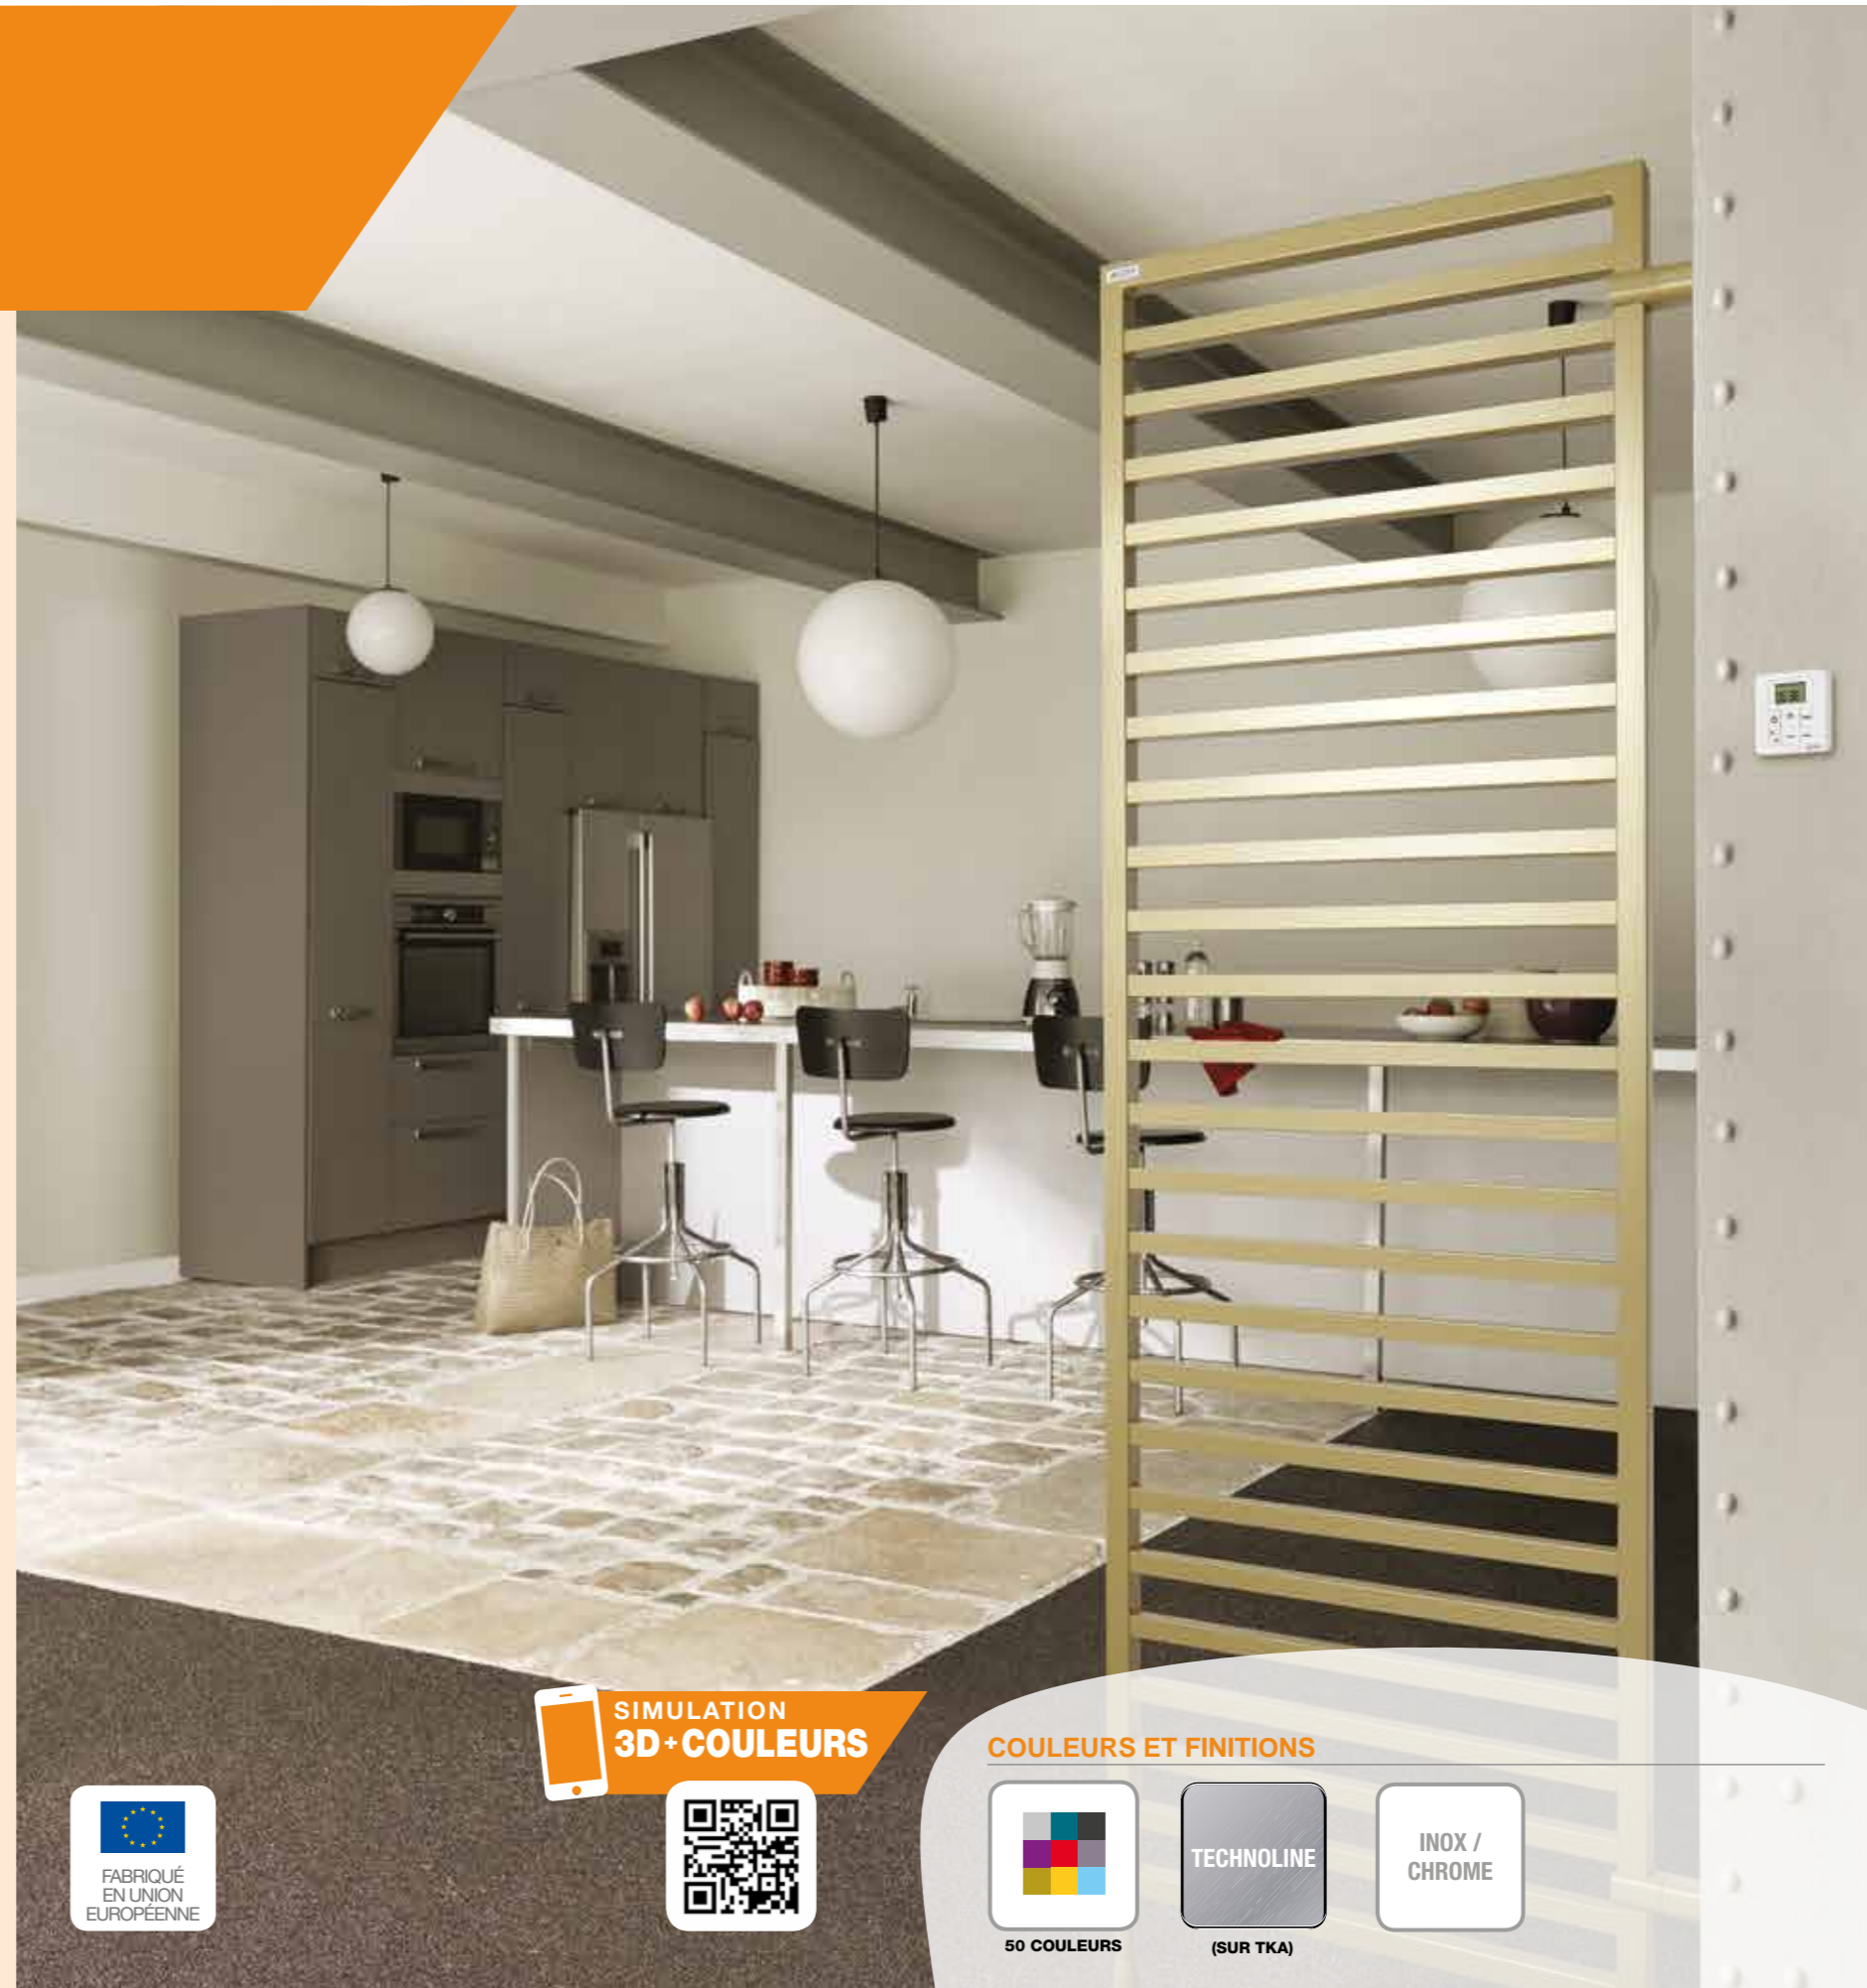

EN ACIER

KADRANE

DESIGN CARRÉ, PARTICULIÈREMENT
ADAPTÉ AUX INTÉRIEURS
CONTEMPORAINS

- ✦ Existe en modèle 100% inox, adapté aux milieux humides
- ✦ Gamme idéale en clastra
- ✦ Nouveaux modèles "Slim" (largeur 30 cm) et "Small" (hauteur 57 cm)

À NOTER

ASTUCES

FAIBLE LARGEUR
> 30 CM <

VERSION
HORIZONTALE

SIMULATION
3D+COULEURS

COULEURS ET FINITIONS

50 COULEURS

TECHNOLINE

(SUR TKA)

INOX /
CHROME

FICHE TECHNIQUE

DESRIPTIF

TKAO-GF

- + Radiateur électrique à fluide ThermoActif en acier.
- + Collecteurs carrés (30 x 30 mm).
- + Éléments horizontaux carrés (25 x 25 mm).
- + Traitement de surface double protection, anticorrosion, par bains de cataphorèse haute résistance et finition par revêtement en poudre époxy/polyester.
- + Teinte de base : blanc Pure White RAL 9016 sur TKA, finition chromée sur TKAO, modèles inox fabriqués en 100% inox sur TKAI.
- + Fluide : huile minérale inaltérable, haute performance.
- + Résistance électrique thermoplongeante à coupe-circuit automatique.
- + Couleurs en option.