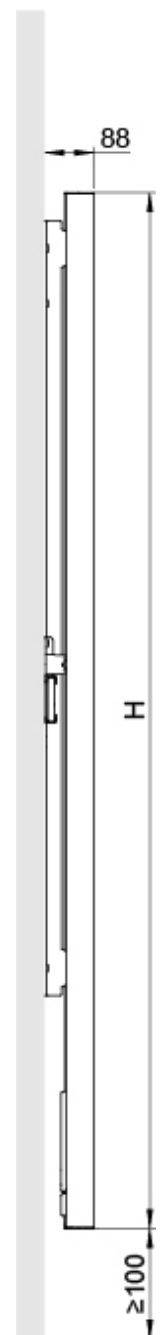

ARTEMIA

FABRIQUÉ
EN FRANCE

- + Radiateur vertical en acier tubulaire avec façade entièrement lisse.
- + Design épuré et raffiné, lignes sobres et intemporelles.
- + Rayonnement thermique panoramique pour une chaleur douce et homogène.
- + Solution gain de place : moins de 60 cm de large pour 1000W.
- + Télécommande à radiofréquence avec rangement intégré derrière le radiateur.
- + Système de montage sur charnière facilitant la pose, le nettoyage et les travaux de rénovation (peinture/tapisserie derrière le radiateur).
- + Disponible dans les 50 couleurs du nuancier Acova.

Disponible également en option en version sans régulation (TVXTxxx-xxx/F).

DESCRIPTIF

- Radiateur électrique vertical en acier à fluide ThermoActif.
- Fluide : huile minérale inaltérable, haute performance.
- Eléments plats horizontaux (section 70x11 mm), collecteurs ronds Ø 38 mm verticaux et façade en acier.
- Traitement de surface double protection, anticorrosion, par bains de cataphorèse haute résistance et finition par revêtement en poudre époxy/polyester.
- Résistance électrique thermoplongeante à coupe-circuit automatique.
- Intègre un emplacement pour ranger la télécommande RF derrière le radiateur.
- Teinte de base blanc RAL9216. Disponible dans les 50 couleurs du nuancier.
- Système de fixation avec charnière dans la couleur du radiateur pour faciliter la pose.

Système de fixation sur charnière

Rangement de la télécommande derrière le radiateur

ARTEMIA

Schémas techniques

Saillie au mur

L (mm)	H (mm)	A (mm)
517	1427	700
517	1723	1000
617	1871	1200
717	2019	1200

Les cotes des schémas sont en mm.