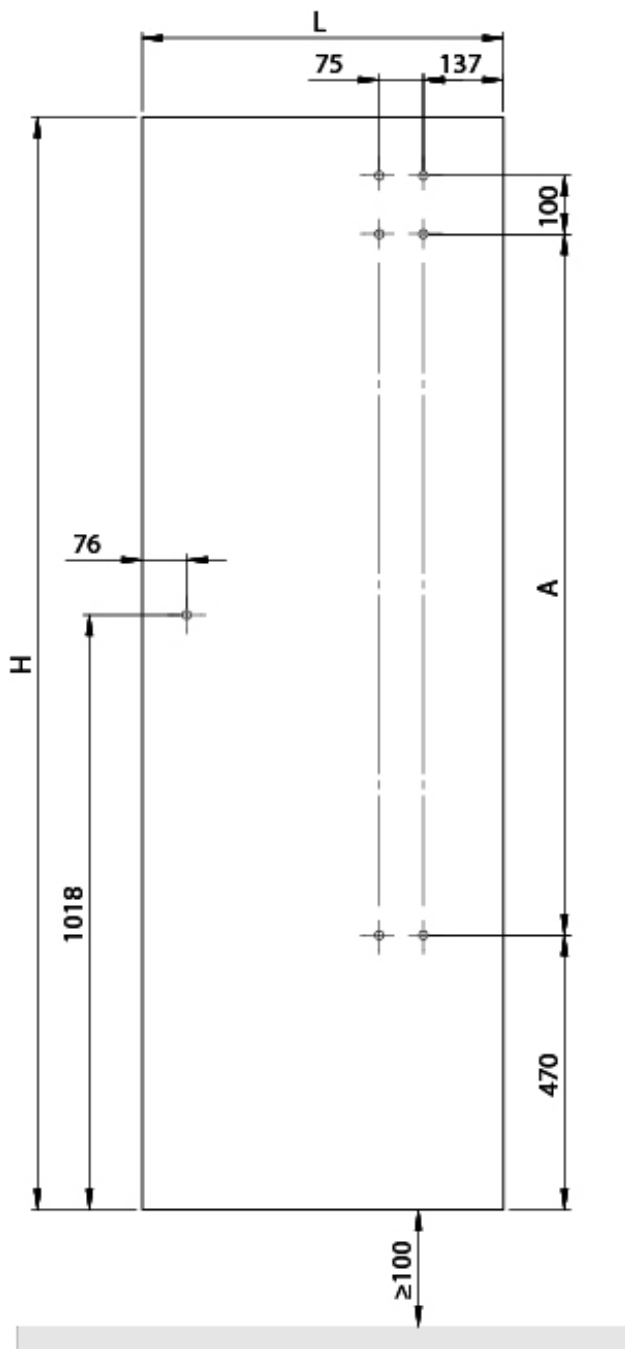

Système de fixation sur charnière

Rangement de la télécommande derrière le radiateur

ARTEMIA

Schémas techniques

Saillie au mur

L (mm)	H (mm)	A (mm)
517	1427	700
517	1723	1000
617	1871	1200
717	2019	1200

Les cotes des schémas sont en mm.