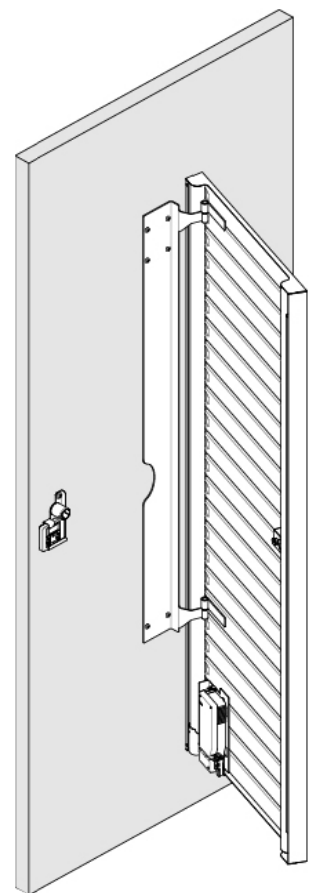

Commande à distance à radiofréquence

- Design exclusif Acova.
- Fixation murale, sur socle ou dans le compartiment derrière le radiateur.
- Choix d'affichage digitale de l'heure / de la température de consigne.
- Sélecteur de mode multifonctions (confort, hors gel, éco, arrêt, programmations).
- Température de consigne de 7 à 28°C au pas de 0,5°C.
- Deux programmations hebdomadaires personnalisables.
- Détection automatique d'ouverture et fermeture de fenêtre.
- Fonction de mise en marche forcée manuelle ou programmable au pas de 15 min.
- Système de verrouillage parental.
- Signal sonore lors de la mise en marche et de l'arrêt pour les personnes malvoyantes.
- Compatible fil pilote 6 ordres.
- Alimentation 2 piles LR03 (fournies).

Système de fixation sur charnière